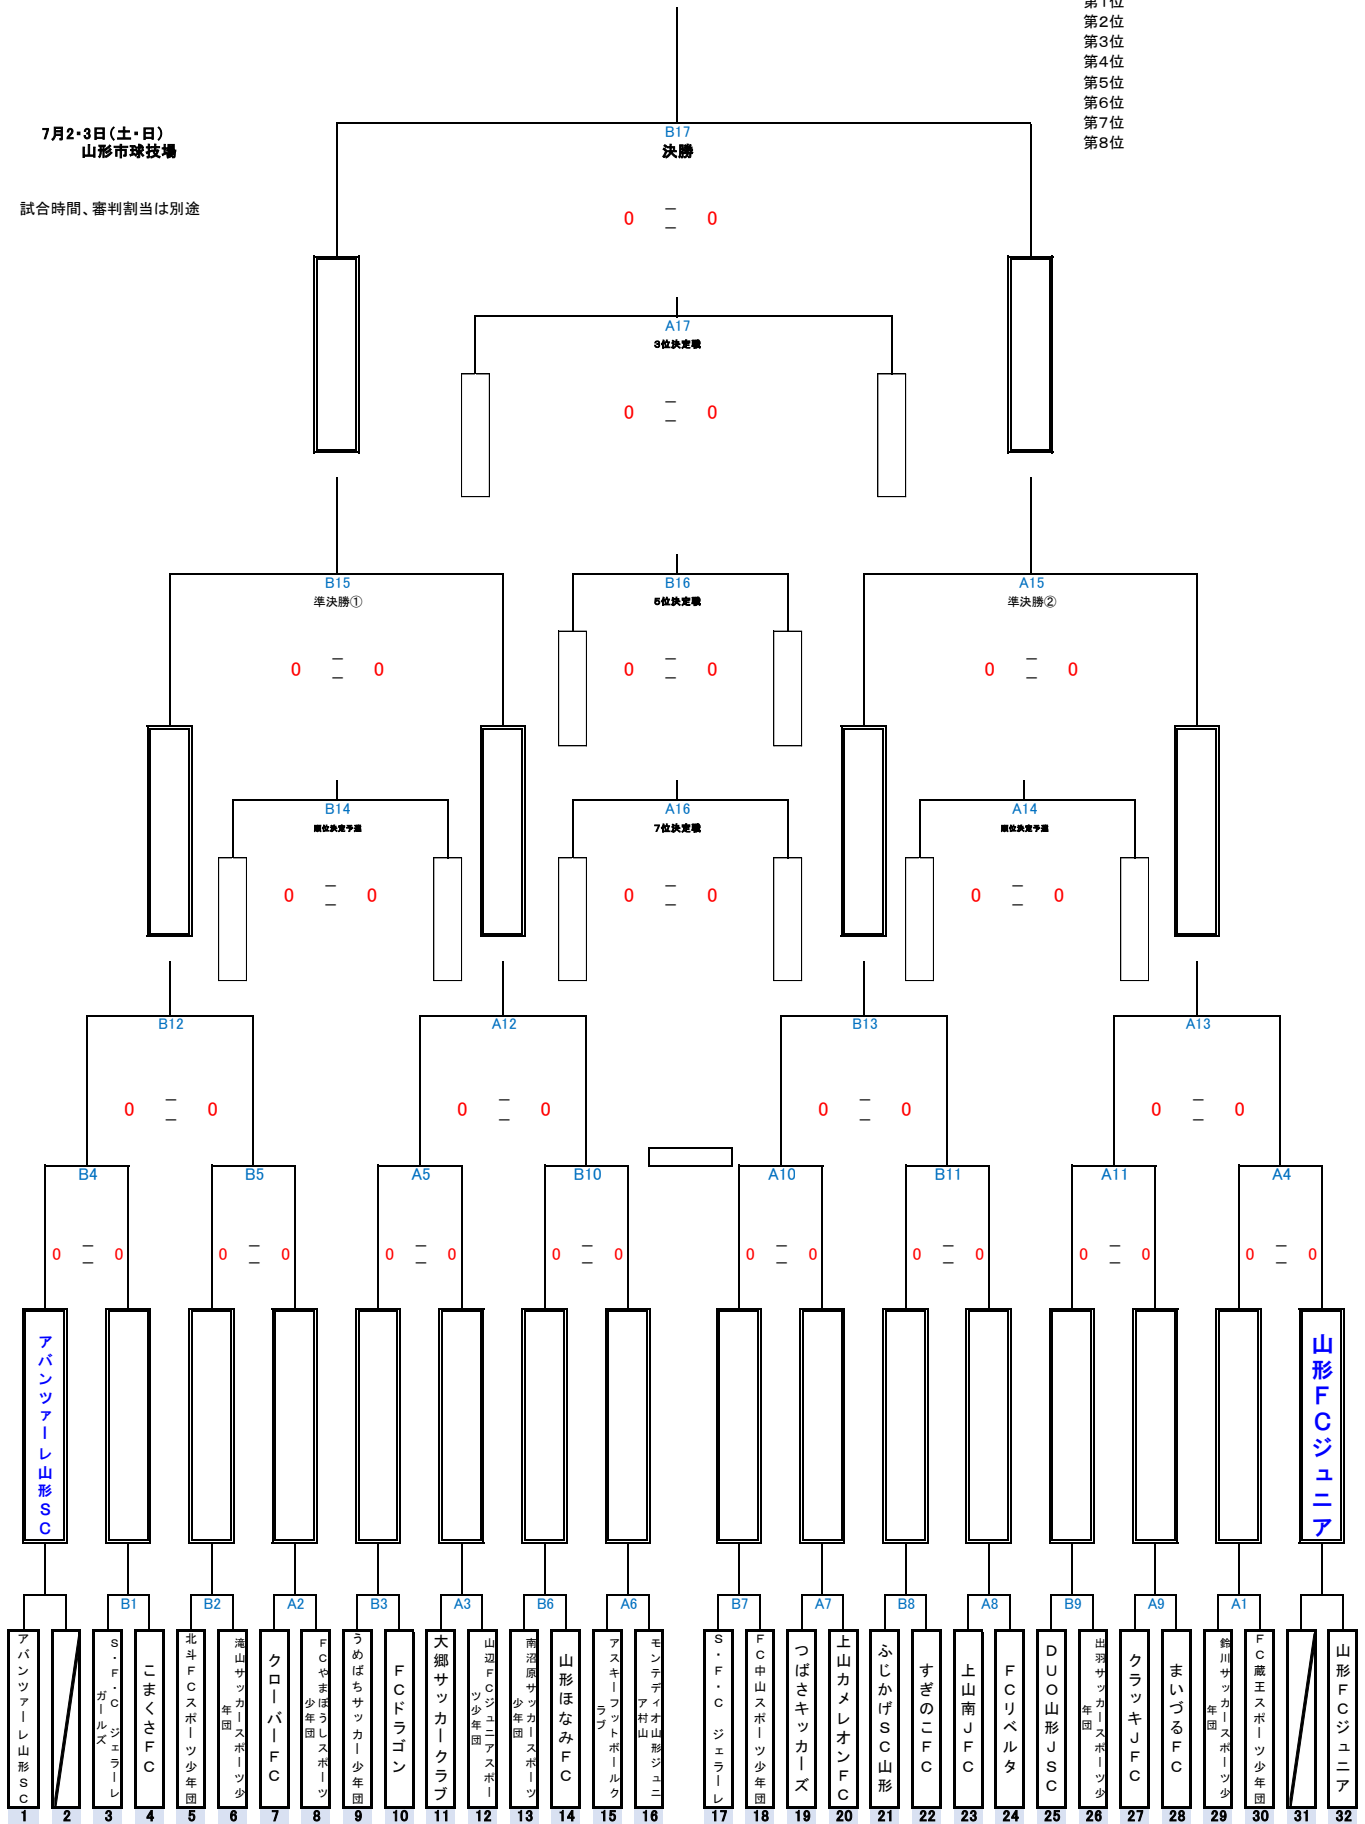

2022杉山杯サッカー大会(兼)スポーツDEPOカップ

(決勝トーナメント)

- 第1位
- 第2位
- 第3位
- 第4位
- 第5位
- 第6位
- 第7位
- 第8位

7月2・3日(土・日)
山形市球技場

試合時間、審判割当は別途

◆2022年7月2日(土)山形市球技場 一回戦、二回戦

※監督会議 8:05～A1～5・B1～5の14チーム 11:25～A6～9・B6～9の16チーム

※会場準備 8:00～A1～2・B1～2の8チーム各2名以上お願いします。

※会場片付 試合終了後 A10～11・B10～11の8チームで行います。

試合		時間	チーム名	得点		チーム名	審判
B1	一回戦	8:40	3 S・F・C ジェラーレ ガールズ		—	4 こまくさFC	B3 うめばち・ドラゴン
B2	一回戦	9:20	5 北斗FCスポーツ少年 団		—	6 滝山サッカースポーツ 少年団	B1 ジェラーレ ガールズ・ こまくさ
B3	一回戦	10:00	9 うめばちサッカー少年 団		—	10 FCドラゴン	B2 北斗・滝山
B4	二回戦	10:40	1 アバンツァーレ山形S C		—	B1勝者	B5 B2勝者・A2勝者
B5	二回戦	11:20	B2勝者		—	A2勝者	B4 アバンツァーレ・B1勝 者
試合	時間	チーム名	得点		チーム名	審判	
B6	一回戦	12:00	13 南沼原サッカース ポーツ少年団		—	14 山形ほなみFC	B7 ジェラーレ・中山
B7	一回戦	12:40	17 S・F・C ジェラーレ		—	18 FC中山スポーツ少年 団	B6 南沼原・ほなみ
B8	一回戦	13:20	21 ふじかけSC山形		—	22 すぎのこFC	B9 DUO・出羽
B9	一回戦	14:00	25 DUO山形JSC		—	26 出羽サッカースポーツ 少年団	B8 ふじかけ・すぎのこ
B10	二回戦	14:40	B6勝者		—	A6勝者	B11 B8勝者・A8勝者
B11	二回戦	15:20	B8勝者		—	A8勝者	B10 B6勝者・A6勝者

Bコート(北側) 20分ハーフ

試合	時間	チーム名	得点	チーム名	審判
B12	準々決勝 9:00	B4勝者	—	B5勝者	B13 A10勝者・B11勝者
B13	準々決勝 9:50	A10勝者	—	B11勝者	B12 B4勝者・B5勝者
	インターバル 10:40		—		
B14	順位決定予選 11:00	B12敗者	—	A12敗者	B15 B12勝者・A12勝者
B15	準決勝 11:50	B12勝者	—	A12勝者	B14 B12敗者・A12敗者
	インターバル 12:40		—		
B16	5位決定戦 13:00	B14勝者	—	A14勝者	B17 B15勝者・A15勝者
B17	決勝 13:50	B15勝者	—	A15勝者	B16 B14勝者・A14勝者

Aコート(南側) 20分ハーフ

試合	時間	チーム名	得点	チーム名	審判
A12	準々決勝 9:00	A5勝者	—	B10勝者	A13 A11勝者・A4勝者
A13	準々決勝 9:50	A11勝者	—	A4勝者	A12 A5勝者・B10勝者
	インターバル 10:40		—		
A14	順位決定予選 11:00	B13敗者	—	A13敗者	A15 B13勝者・A13勝者
A15	準決勝 11:50	B13勝者	—	A13勝者	A14 B13敗者・A13敗者
	インターバル 12:40		—		
A16	7位決定戦 13:00	B14敗者	—	A14敗者	A17 B15敗者・A15敗者
A17	3位決定戦 13:50	B15敗者	—	A15敗者	A16 B14敗者・A14敗者